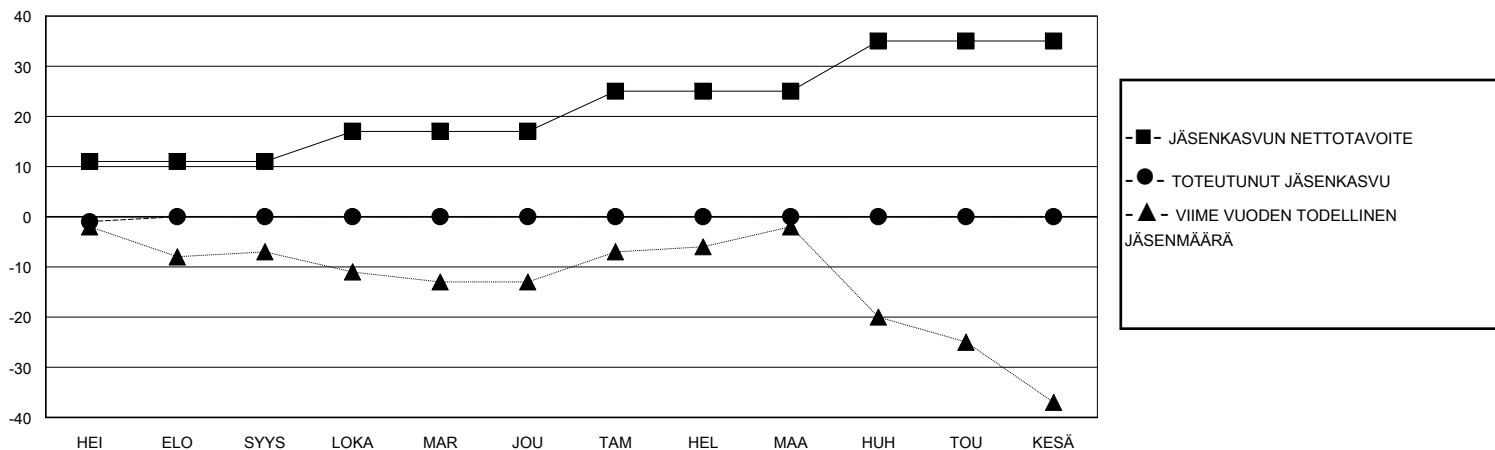

# MONTHLY MEMBERSHIP PROGRESS REPORT

District 107 H

Results as of: 7/31/2024

GMT:

SIJAINTI FINLAND

GMT VAALIPIIRI

Klubit				jäsentä			
TULOKSET 2024-2025				TULOKSET 2024-2025			
NELJÄNNES	UUDEN KLUBIN TAVOITE	UUDET KLUBIT	LOPETETUT KLUBIT	NELJÄNNES	JÄSENKASVUN NETTOTAVOITE	TOTEUTUNUT JÄSENKASVU	POISTETUT JÄSENET (mukaan lukien siirrot)
HEI/ELO/SYYS	0	0	0	HEI/ELO/SYYS	11	2	2
LOKA/MAR/JOU	0	0	0	LOKA/MAR/JOU	6	0	0
TAM/HEL/MAA	0	0	0	TAM/HEL/MAA	8	0	0
HUH/TOU/KESÄ	1	0	0	HUH/TOU/KESÄ	10	0	0

TAVOITTEET JA UUDET KLUBIT, KUMULATIIVINEN

TAVOITTEET JA JÄSENET, KUMULATIIVINEN

LAKKAUTETUT KLUBIT: 0

1 CLUBS OF 41 LISÄNNYT YHDEN TAI USEAMMAN UUTTA JÄSENTÄ

SUKUPUOLIJAKAUMA

MIES 783 (81.90%)  
NAINEN 173 (18.10%)