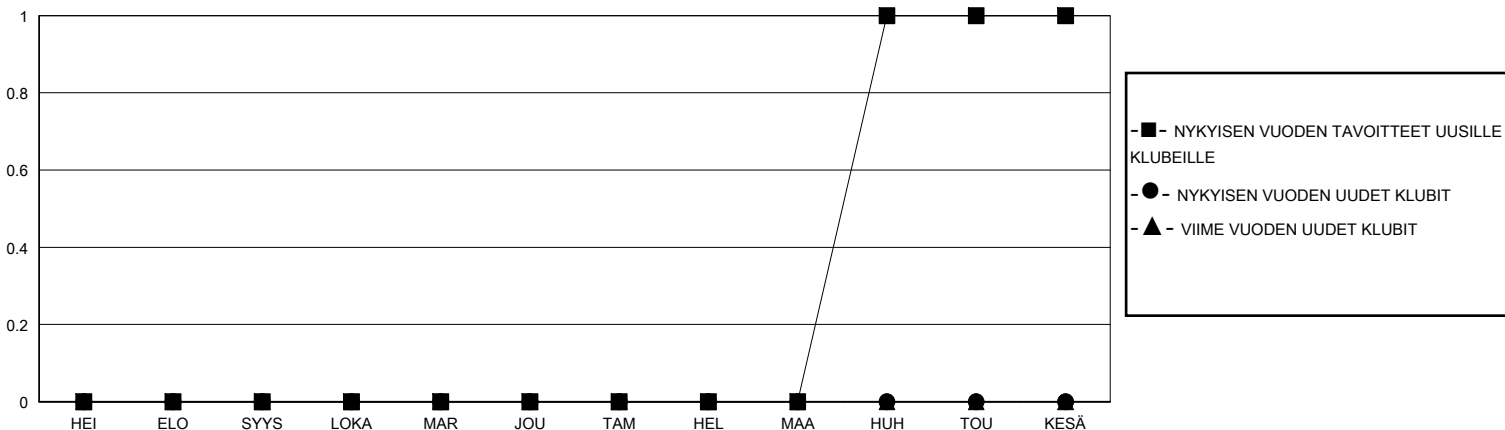

# MONTHLY MEMBERSHIP PROGRESS REPORT

District 107 H

Results as of: 7/31/2024

GMT:

SIJAINTI FINLAND

GMT VAALIPIIRI

Klubit				jäsentä			
TULOKSET 2024-2025				TULOKSET 2024-2025			
NELJÄNNES	UUDEN KLUBIN TAVOITE	UUDET KLUBIT	LOPETETUT KLUBIT	NELJÄNNES	JÄSENKASVUN NETTOTAVOITE	TOTEUTUNUT JÄSENKASVU	POISTETUT JÄSENET (mukaan lukien siirrot)
HEI/ELO/SYYS	0	0	0	HEI/ELO/SYYS	11	2	2
LOKA/MAR/JOU	0	0	0	LOKA/MAR/JOU	6	0	0
TAM/HEL/MAA	0	0	0	TAM/HEL/MAA	8	0	0
HUH/TOU/KESÄ	1	0	0	HUH/TOU/KESÄ	10	0	0

TAVOITTEET JA UUDET KLUBIT, KUMULATIIVINEN

TAVOITTEET JA JÄSENET, KUMULATIIVINEN

LAKKAUTETUT KLUBIT: 0

1 CLUBS OF 41 LISÄNNYT YHDEN TAI USEAMMAN UUTTA JÄSENTÄ

SUKUPUOLIJAKAUMA

MIES 783 (81.90%)  
NAINEN 173 (18.10%)